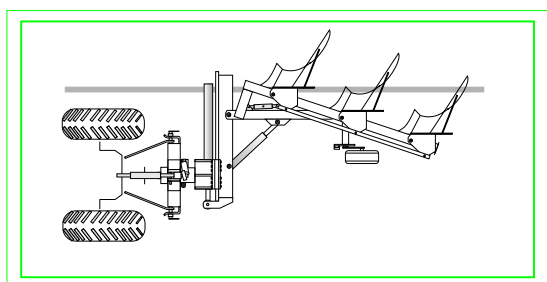

ARATRO TRIVOMERO REVERSIBILE A LARG. VARIABILE

A RICHIESTA ANCHE PER ARATURE CON
TRATTRICE FUORI SOLCO

TIPO	HP	PROF. cm	LARG. LAVORO cm	PESO Kg	PREZZO
6	75 - 90	30	25-35	760	
7	90 -100	35	30-40	950	
8	110-120	40	35-45	1050	
9	130-150	45	35-50	1260	
10	120-150	50	35-50	1450	

Pesi e misure non sono impegnativi la ditta costruttrice si riserva di apportare modifiche senza preavviso

Per Aratri senza Larg. Variabile Kg 120 in meno

Per Aratri con puntascalpelli Kg 105 in più

Concessionario